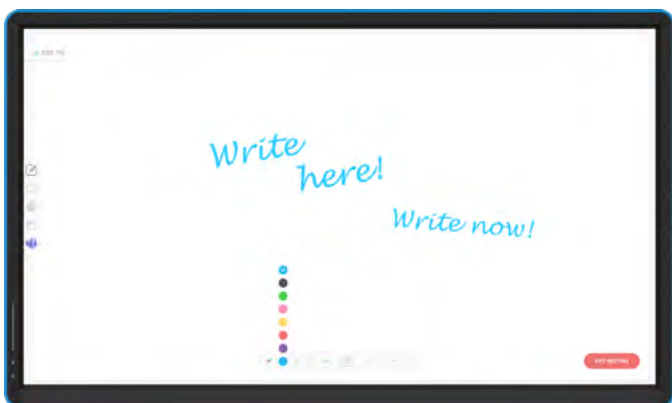

### Videoconferencia con pantalla táctil: Di hola al trabajo híbrido

Añada una dimensión interactiva a su videoconferencia con una pantalla táctil. Inicie su Microsoft Teams, Zoom, Pexip o cualquier otra aplicación de videoconferencia de uso frecuente directamente desde el menú. Póngase de pie, trabaje activamente en equipo y haga realidad sus ideas en un entorno colaborativo.

### Pizarra avanzada a su disposición

Tanto si escribes con un bolígrafo como con la punta de los dedos, la pizarra CTOUCH For Teams Go es de lo más intuitiva. Cuenta con las herramientas de dibujo más esenciales, puntero láser virtual, opciones de rehacer y deshacer y muchas más funciones. Tener una reunión inspiradora está literalmente en tus manos. Y cuando la sesión haya terminado, comparte fácilmente tu trabajo a través de USB, correo o incluso a través de Teams.