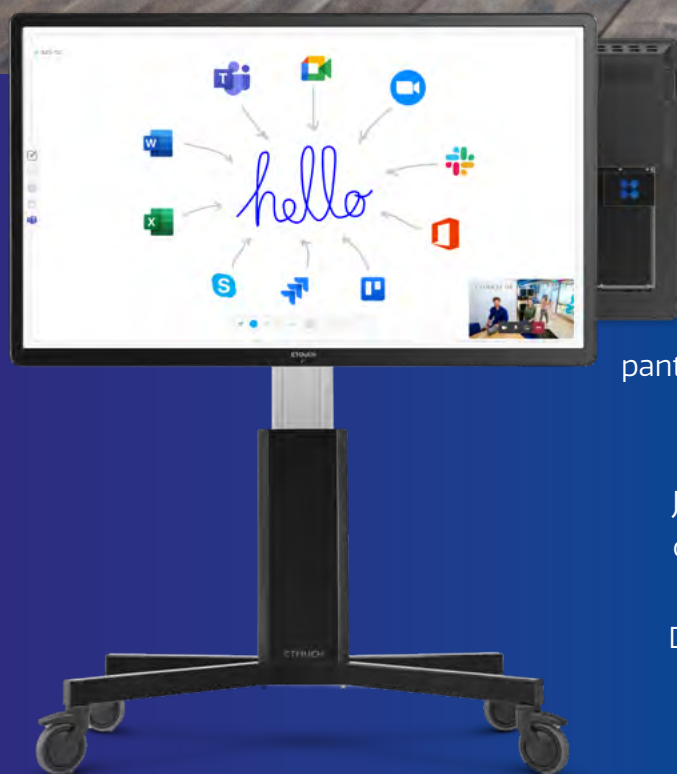

# DEL TRABAJO EN EQUIPO AL TRABAJO DE LOS SUEÑOS

La solución CTOUCH For Teams Go convierte su pantalla táctil CTOUCH en el dispositivo más flexible y eficaz para el trabajo en equipo. Combina la potencia de la interactividad de la pantalla táctil con las aplicaciones de videoconferencia que elijas, como Microsoft Teams, Zoom, Pexip o Google Meet. ¿Trabajas de forma ágil con Miro o Jira? Simplemente inicie cualquier tipo de sesión de colaboración directamente desde su pantalla táctil.

## Solución de colaboración multiplataforma

CTOUCH For Teams Go es una solución multiplataforma para espacios de trabajo modernos. Con esta solución de colaboración para pantallas táctiles, las empresas pueden soportar el uso de múltiples aplicaciones de videoconferencia y numerosas herramientas de colaboración en una sola pantalla táctil. Esto les da más flexibilidad que nunca para diseñar el lugar de trabajo híbrido ideal para sus empleados.

También incluye pizarra blanca avanzada, pantalla compartida inalámbrica, reserva de salas y un navegador web integrado. CTOUCH For Teams Go es altamente seguro y garantiza realmente el compromiso durante las reuniones.