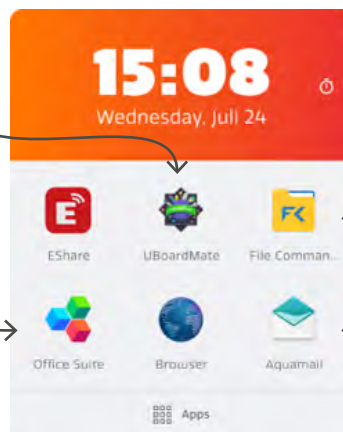

✓ Controla la pantalla desde un punto central

¡Atención al soporte informático y a los administradores! El CTOUCH Riva viene con Radix Viso Mobile Device Management (licencia de 5 años). Esto le permite ver, controlar y actualizar la pantalla a distancia. Ya no es necesario actualizar la configuración pantalla por pantalla e instalar o desinstalar aplicaciones. Sólo quédate en tu asiento y controla las pantallas desde allí.

✓ Aplicaciones preinstaladas fáciles de usar

El CTOUCH Riva viene con aplicaciones preinstaladas que han sido cuidadosamente seleccionadas. Estás listo para ir, desde el principio. Además, puedes añadir más aplicaciones por ti mismo a través de la tienda de aplicaciones CTOUCH.

UBoardMate

- La aplicación de pizarra interactiva para visualizar tus pensamientos
- Usar todo tipo de bolígrafos, colores, líneas y formas
- Guarda y comparte el contenido con tu clase

OfficeSuite

- La aplicación de la Oficina para hacer tu trabajo
- Abra, edite y comparta archivos de Word, Excel, PowerPoint y PDF en su pantalla
- No se necesita una computadora externa